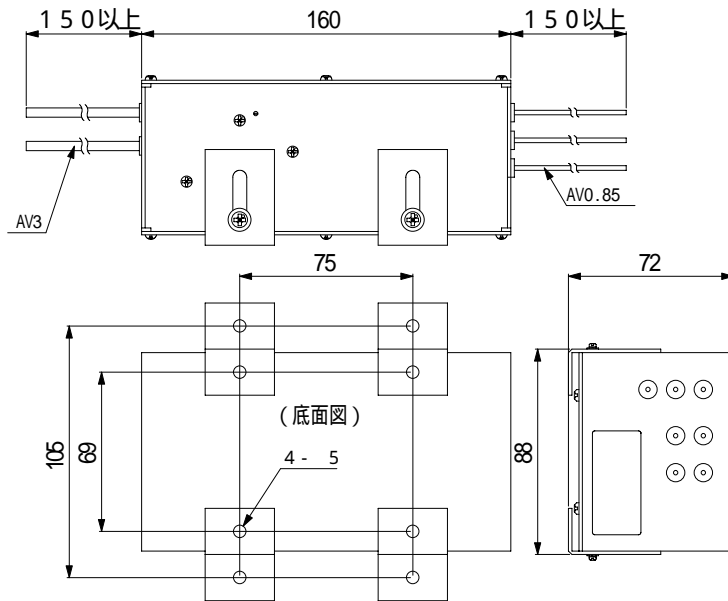

# スピードコントローラ TD12712-12S、-24S

## 外形寸法 (m/m)

## 各部名称