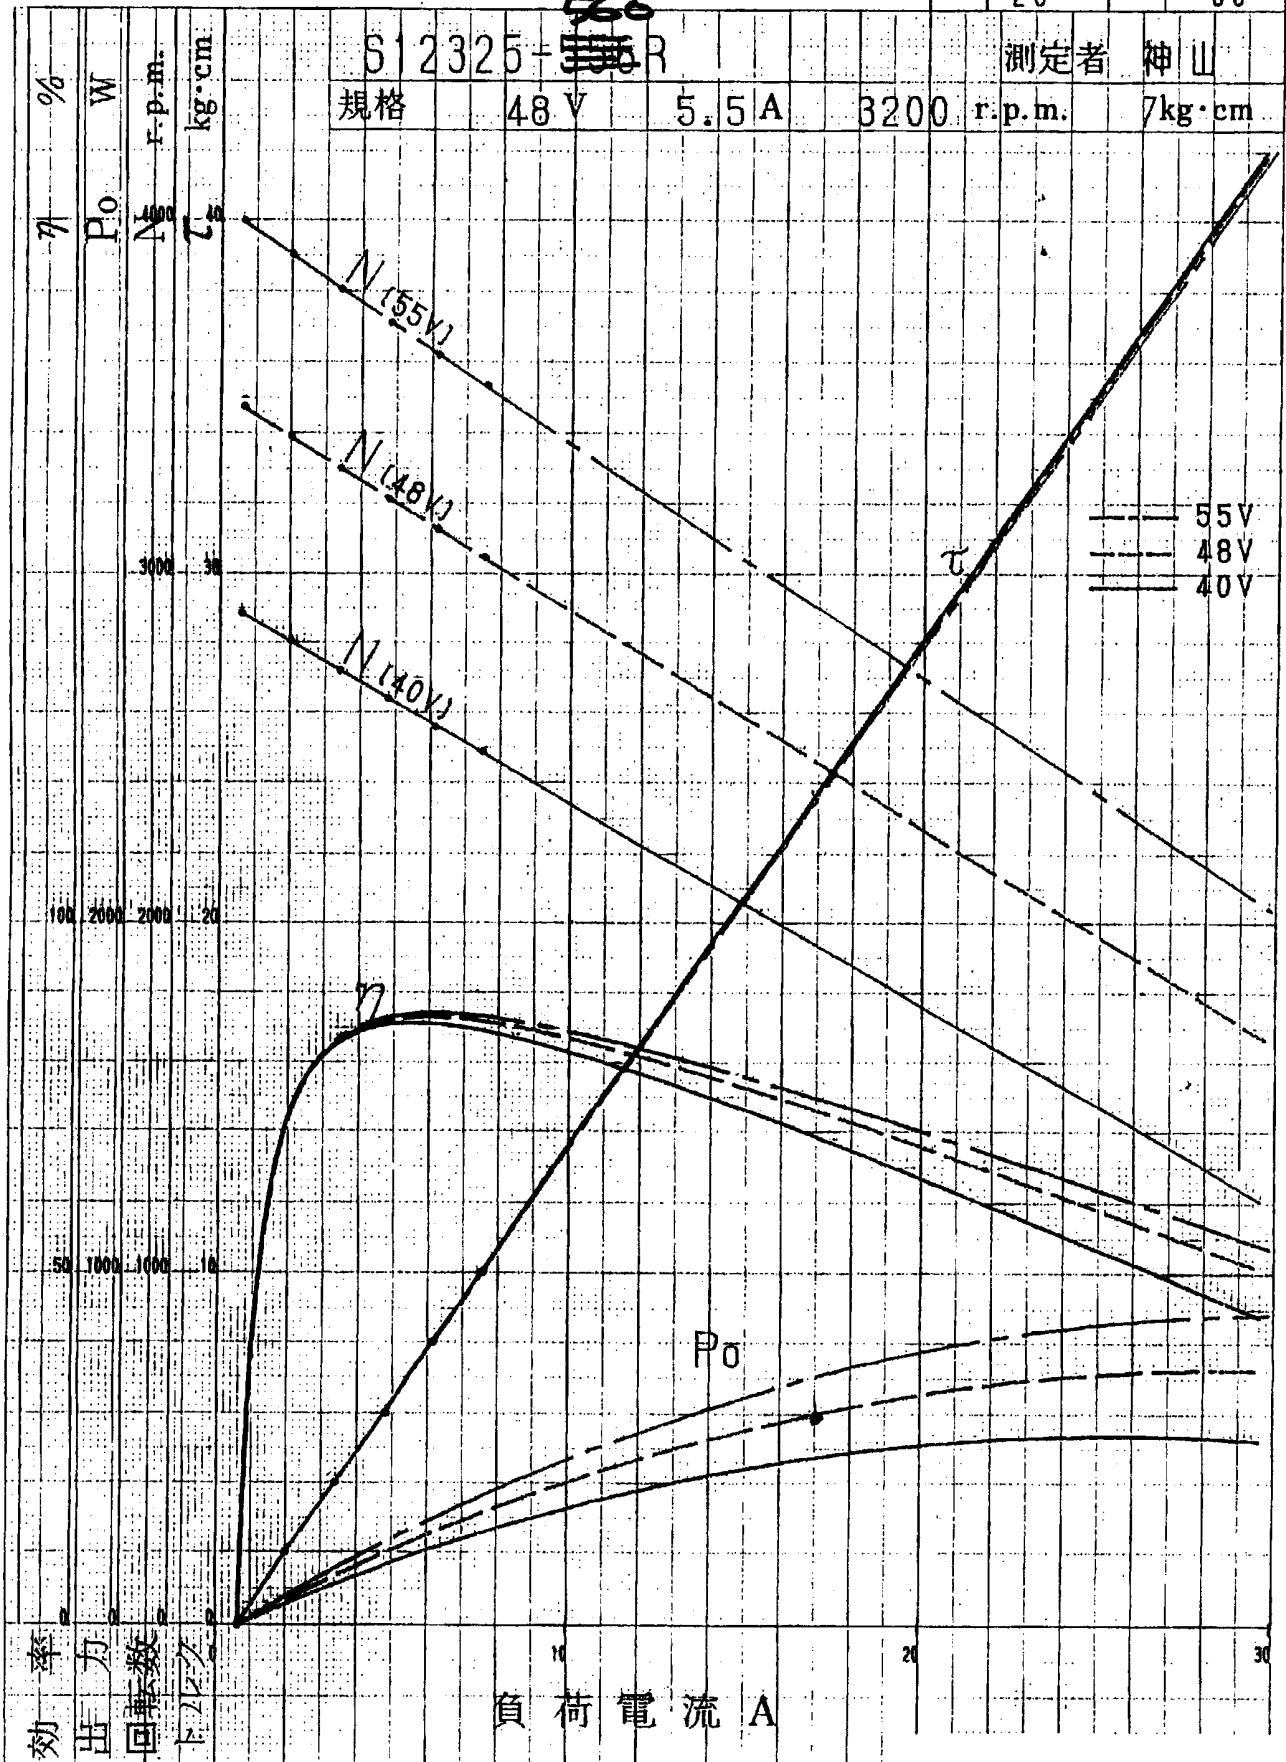

カテゴリ-B&S用モータ 電動機特性曲線

96年06月20日
 温度 25℃ 湿度 68%

S12325-~~55~~50R
 規格 48V 5.5A 3200 r.p.m. 7kg·cm
 測定者 神山

特殊電装株式会社