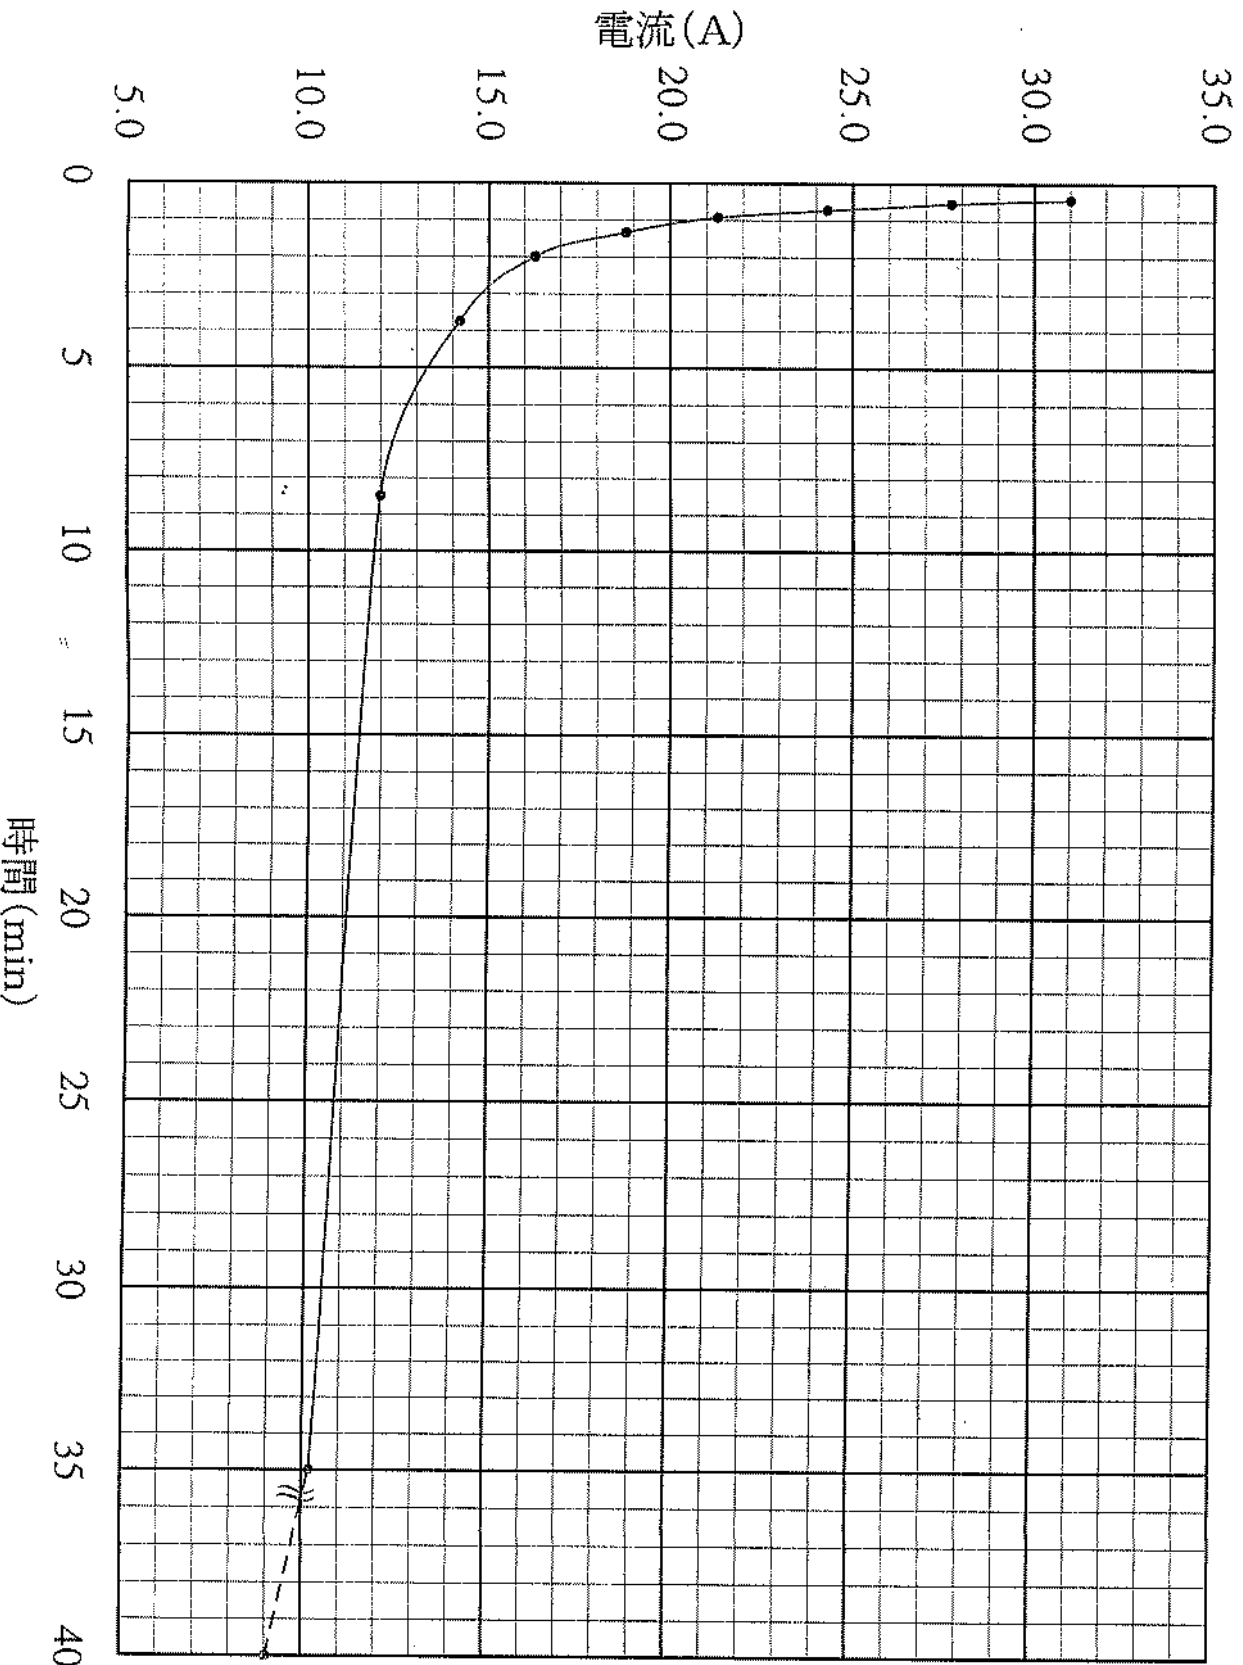

# S13560-260R ; S13744-270R定格時間

条件

DC 27 V

雰囲気温度 40°C

モータ開放状態

フルボリューム時

→連続定格 (9.0A)